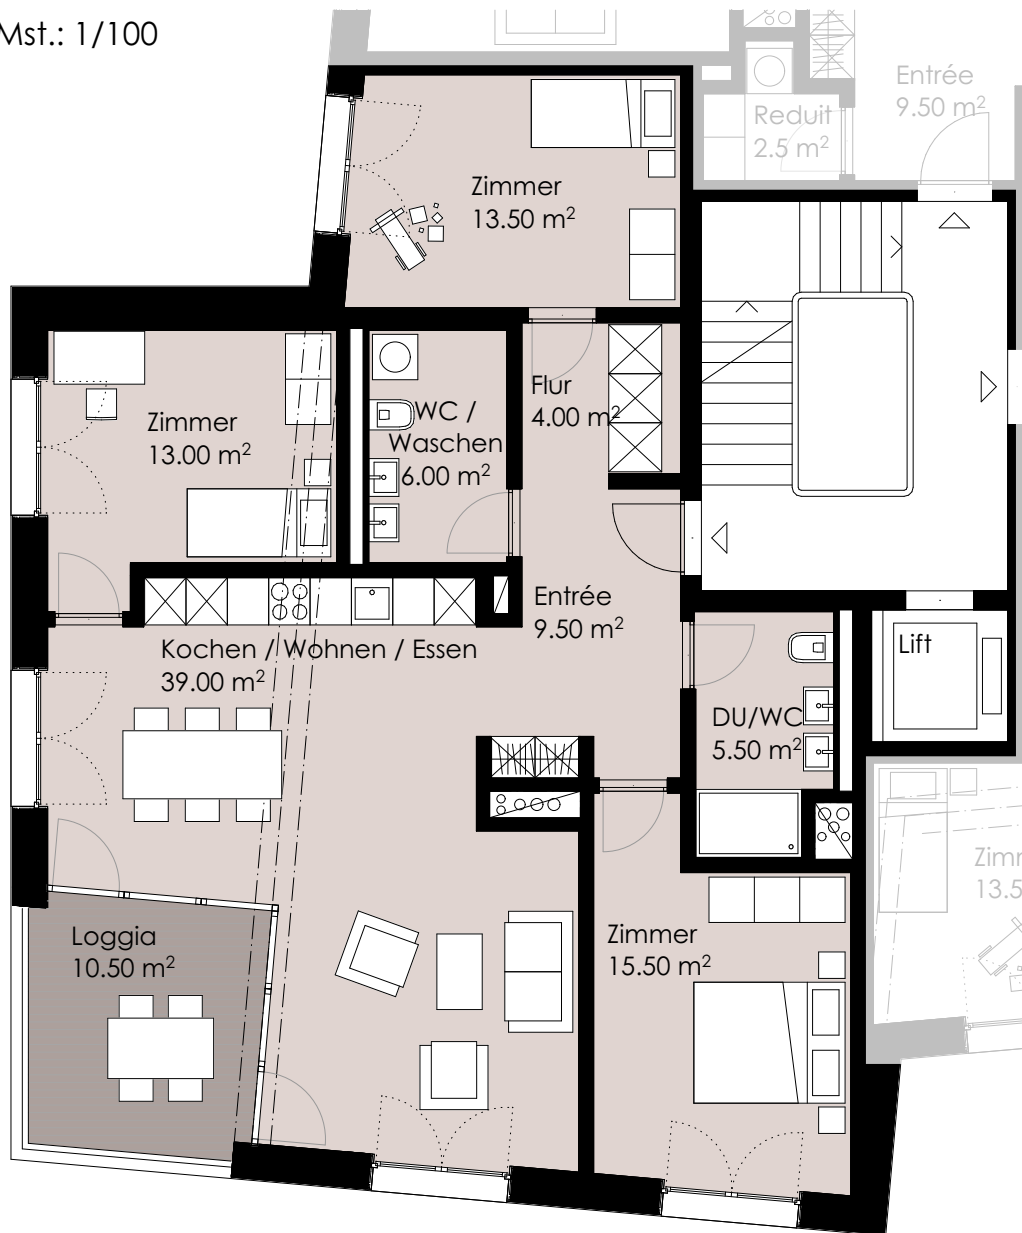

1.Obergeschoss

Wohnung Nr. 1.1.1

Mst.: 1/100

Wohnung 1.1.1

Anzahl Zimmer	4 1/2 Zi. Whg.
Wohnfläche	106.00 m ²
Ausrichtung	Süd-West
Balkonfläche	10.5 m ²
Kellerabteil	9.0 m ²

Untergeschoss

Keller zur Whg 1.1.1

Mst.: 1/100