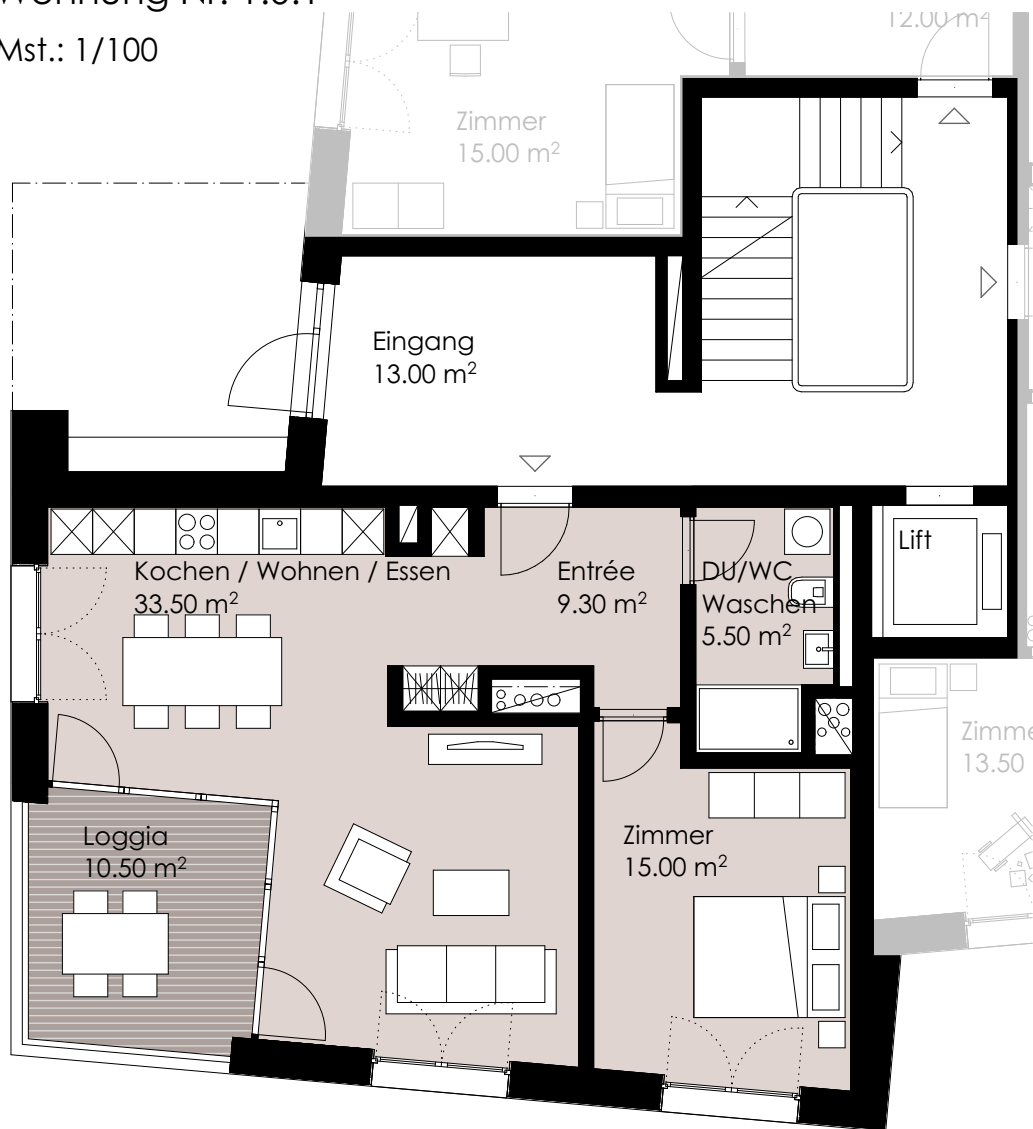

Erdgeschoss

Wohnung Nr. 1.0.1

Mst.: 1/100

Wohnung 1.0.1

Anzahl Zimmer	2 1/2	Zi. Whg.
Wohnfläche	63.50	m ²
Ausrichtung	Süd-West	
Balkonfläche	10.5	m ²
Kellerabteil	9.0	m ²

Untergeschoss

Keller zur Whg. 1.0.1

Mst.: 1/100